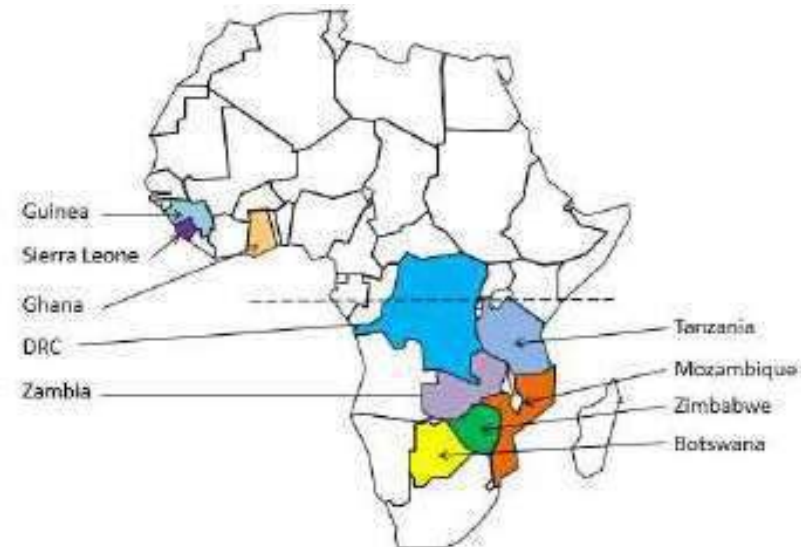

Regras de Ouro para serem cumpridas a todo Tempo

ZERO FERIMENTO

- WBHO é uma empresa Sul Africana registrada, a operar e com escritórios na Africa do Sul, Australia and UK e também em inúmeros Países em África incluindo Moçambique
- A empresa foi fundada em 1970 e recentemente celebrou 50 anos
- WBHO está a operar em Moçambique desde 1994

COMPROMISSO-CONSISTENCIA-PADRAO (QUALIDADE)

Botswana	Moçambique
RDC	Namibia
Ghana	África do Sul
Lesotho	Tanzânia
Madagáscar	Zâmbia
Malawi	Zimbábue
Maurícias	

NOSSOS PRINCIPAIS SERVIÇOS

CATERING
RESTAURAÇÃO